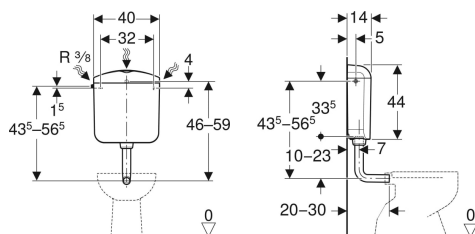

## Geberit AP117 falon kívüli öblítőtartály, 2 mennyiségű öblítés, vízcsatlakozás oldalról vagy hátulról közepén

Példaábra

### Alkalmazási célok

- Alacsony szereléshez

### Műszaki adatok

|  |                             |
|--|-----------------------------|
| Víznyomás                                      | 0.5-10 bar                  |
| Maximális vízhőmérséklet                       | 25 °C                       |
| Öblítővíz-mennyiség gyári beállítása           | 6 és 3 l                    |
| Nagy öblítővíz-mennyiség beállítási tartománya | 6 / 9 l                     |
| Kis öblítővíz-mennyiség beállítási tartománya  | 3-4 l                       |
| Alapanyag                                      | Akrilnitril-sztirol-akrilát |

### Szállítási terjedelem

- Flexibilis cső, 3/8"
- 90°-os ABS öblítőív, ø 50/44 mm, 23 x 23 cm
- EPDM tömítőmandzsetta, ø 44/55 mm
- Rögzítőanyag

| Cikksz.      | Szín / felület | B     | H     | T     |
|--------------|----------------|-------|-------|-------|
| 136.530.11.1 | Alpin fehér    | 40 cm | 44 cm | 14 cm |