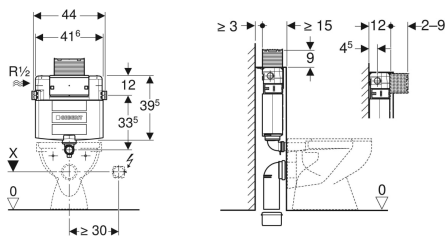

Geberit Omega 12 cm-es falsík alatti öblítőtartály, 6/3 liter, beépítési magasság 82 cm

Példaábra

Alkalmazási célok

- Falazott falakhoz
- Talpon álló és fali WC-khez

Tulajdonságok

- Felülről vagy előlről működtethető falsík alatti öblítőtartály
- Páralecsapódás ellen szigetelt, falsík alatti öblítőtartály
- Gyári beállítás esetén azonnali utánöblítés lehetséges
- Hegesztett öblítőív
- A falsík alatti öblítőtartályon a szerelési és szerviz munkálatok szerszám nélkül elvégezhetők
- Vízcsatlakozás bal oldalt oldalról vagy hátulról
- A szerviznyílás építési törmelék elleni védőfedele véd a nedvességtől és a szennyeződéstől

Szállítási terjedelem

- Vízcsatlakozás R 1/2", MF kompatibilis, beépített sarokszeleppel és kézikerékkel
- Csempézősablon
- Csatlakozókészlet WC-hez, \varnothing 90 mm

- A csempézősablon méretre vágható

Műszaki adatok

Víznyomás	0.1-10 bar
Maximális vízhőmérséklet	25 °C
Öblítővíz-mennyiség gyári beállítása	6 és 3 l
Nagy öblítővíz-mennyiség beállítási tartománya	4 / 4.5 / 6 / 7.5 l
Kis öblítővíz-mennyiség beállítási tartománya	2-4 l
Mértékadó térfogatáram	0.11 l/s
Mértékadó térfogatáramra vonatkozó minimális folyási nyomás	0.5 bar

- Csatlakozókönyök \varnothing 90/110 mm
- 2 törmelék elleni védődugó
- 2 sarokprofil
- Rögzítőanyag

Cikksz.	B	H	T
109.040.00.1	44 cm	39.5 cm	12 cm