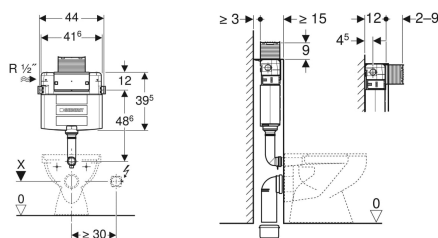

Geberit Omega 12 cm-es falsík alatti öblítőtartály, 6/3 liter, beépítési magasság 98 cm

Példaábra

Alkalmazási célok

- Falazott falakhoz
- Talpon álló és fali WC-khez

Tulajdonságok

- Felülről vagy előlről működtethető falsík alatti öblítőtartály
- Páralecsapódás ellen szigetelt, falsík alatti öblítőtartály
- Gyári beállítás esetén azonnali utánöblítés lehetséges
- Hegesztett öblítőív
- A falsík alatti öblítőtartályon a szerelési és szerviz munkálatok szerszám nélkül elvégezhetők
- Vízcsatlakozás bal oldalt oldalról vagy hátulról
- A szerviznyílás építési törmelék elleni védőfedele véd a nedvességtől és a szennyeződéstől

Szállítási terjedelem

- Vízcsatlakozás R 1/2", MF kompatibilis, beépített sarokszeleppel és kézikerékkel
- Csempézősablon
- Csatlakozókészlet WC-hez, \varnothing 90 mm

- A csempézősablon méretre vágható

Műszaki adatok

Víznyomás	0.1-10 bar
Maximális vízhőmérséklet	25 °C
Öblítővíz-mennyiség gyári beállítása	6 és 3 l
Nagy öblítővíz-mennyiség beállítási tartománya	4 / 4.5 / 6 / 7.5 l
Kis öblítővíz-mennyiség beállítási tartománya	2-4 l
Mértékadó térfogatáram	0.11 l/s
Mértékadó térfogatáramra vonatkozó minimális folyási nyomás	0.5 bar

- Csatlakozókönyök \varnothing 90/110 mm
- 2 törmelék elleni védődugó
- 2 sarokprofil
- Rögzítőanyag

Cikksz.	B	H	T
109.050.00.1	44 cm	39.5 cm	12 cm