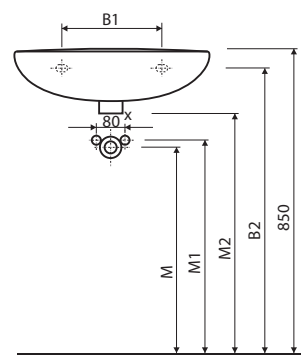

Az Idol kitűnő választás egyéni fürdőszobákba és nyilvános WC-kbe is.

1 Monoblokkos WC mosdóval és szifontakaróval

2 Fali WC

3 Mosdó szekrénnel

Cikkszám

Bruttó listaár
FtTömeg
cca kgDb/
raklap**Mosdó**túlfolyóval
50 x 41 cm

	A	A1	B	B3	B4	B1	B2	M	M1	M2
M11150 / M11050	500	395	410	210	60	245	800	580	600	675
M11155 / M11055	550	430	415	215	65	280	805	575	595	670
M11160 / M11060	600	470	455	215	65	280	805	570	590	660

csaplyukkal 50 x 41 cm	M11150000	12 697	10,0	20
csaplyuk nélkül 50 x 41 cm	M11050000	12 697	10,0	20
csaplyukkal 55 x 42 cm	M11155000	13 793	11,0	20
csaplyuk nélkül 55 x 42 cm	M11055000	13 793	11,0	20
csaplyukkal 60 x 45 cm	M11160000	15 855	12,0	18
csaplyuk nélkül 60 x 45 cm	M11060000	15 855	12,0	18