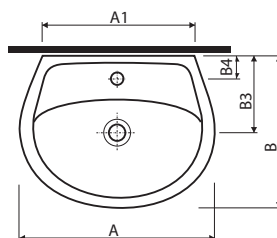

Az Idol kitűnő választás egyéni fürdőszobákba és nyilvános WC-kbe is.

1 Monoblokkos WC mosdóval és szifontakaróval

2 Fali WC

3 Mosdó szekrénnel

Cikkszám

Bruttó listaár
FtTömeg
cca kgDb/
raklap**Mosdó**túlfolyóval
50 x 41 cm

	A	A1	B	B3	B4	B1	B2	M	M1	M2
M11150 / M11050	500	395	410	210	60	245	800	580	600	675
M11155 / M11055	550	430	415	215	65	280	805	575	595	670
M11160 / M11060	600	470	455	215	65	280	805	570	590	660

csaplyukkal 50 x 41 cm	M11150000	12 697	10,0	20
csaplyuk nélkül 50 x 41 cm	M11050000	12 697	10,0	20
csaplyukkal 55 x 42 cm	M11155000	13 793	11,0	20
csaplyuk nélkül 55 x 42 cm	M11055000	13 793	11,0	20
csaplyukkal 60 x 45 cm	M11160000	15 855	12,0	18
csaplyuk nélkül 60 x 45 cm	M11060000	15 855	12,0	18