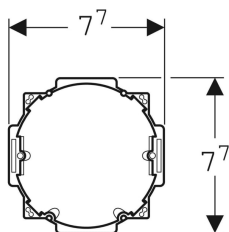

Geberit beépítőkészlet falsík alatti tápegységhez, mosdócsaptelep 8x és 18x típusok számára

Példaábra

Alkalmazási célok

- Falsík alatti szereléshez
- Geberit 85–88, 185 és 186 típusú mosdó csaptelepek áramellátásához

Tulajdonságok

- Elektromosenergia-ellátás legfeljebb nyolc szerelvényhez

Szállítási terjedelem

- Fedél csatlakozó dobozhoz
- Csatlakozó doboz \varnothing 76 mm-es rögzítőfurathoz

- A hálózati feszültség gyengeárammá való átalakítása

Műszaki adatok

Érintésvédelmi osztály	IP20
Névleges feszültség	230 V AC
Hálózati frekvencia	50-60 Hz
Kimeneti feszültség	12 V AC

- Falsík alatti tápegység
- Védőcső, 2,5 m-es hossz

Cikksz.

241.631.00.1

Kiegészítők

- Geberit hosszabbítókábel tápegységhez, mosdócsaptelep 8x és 18x típusok számára